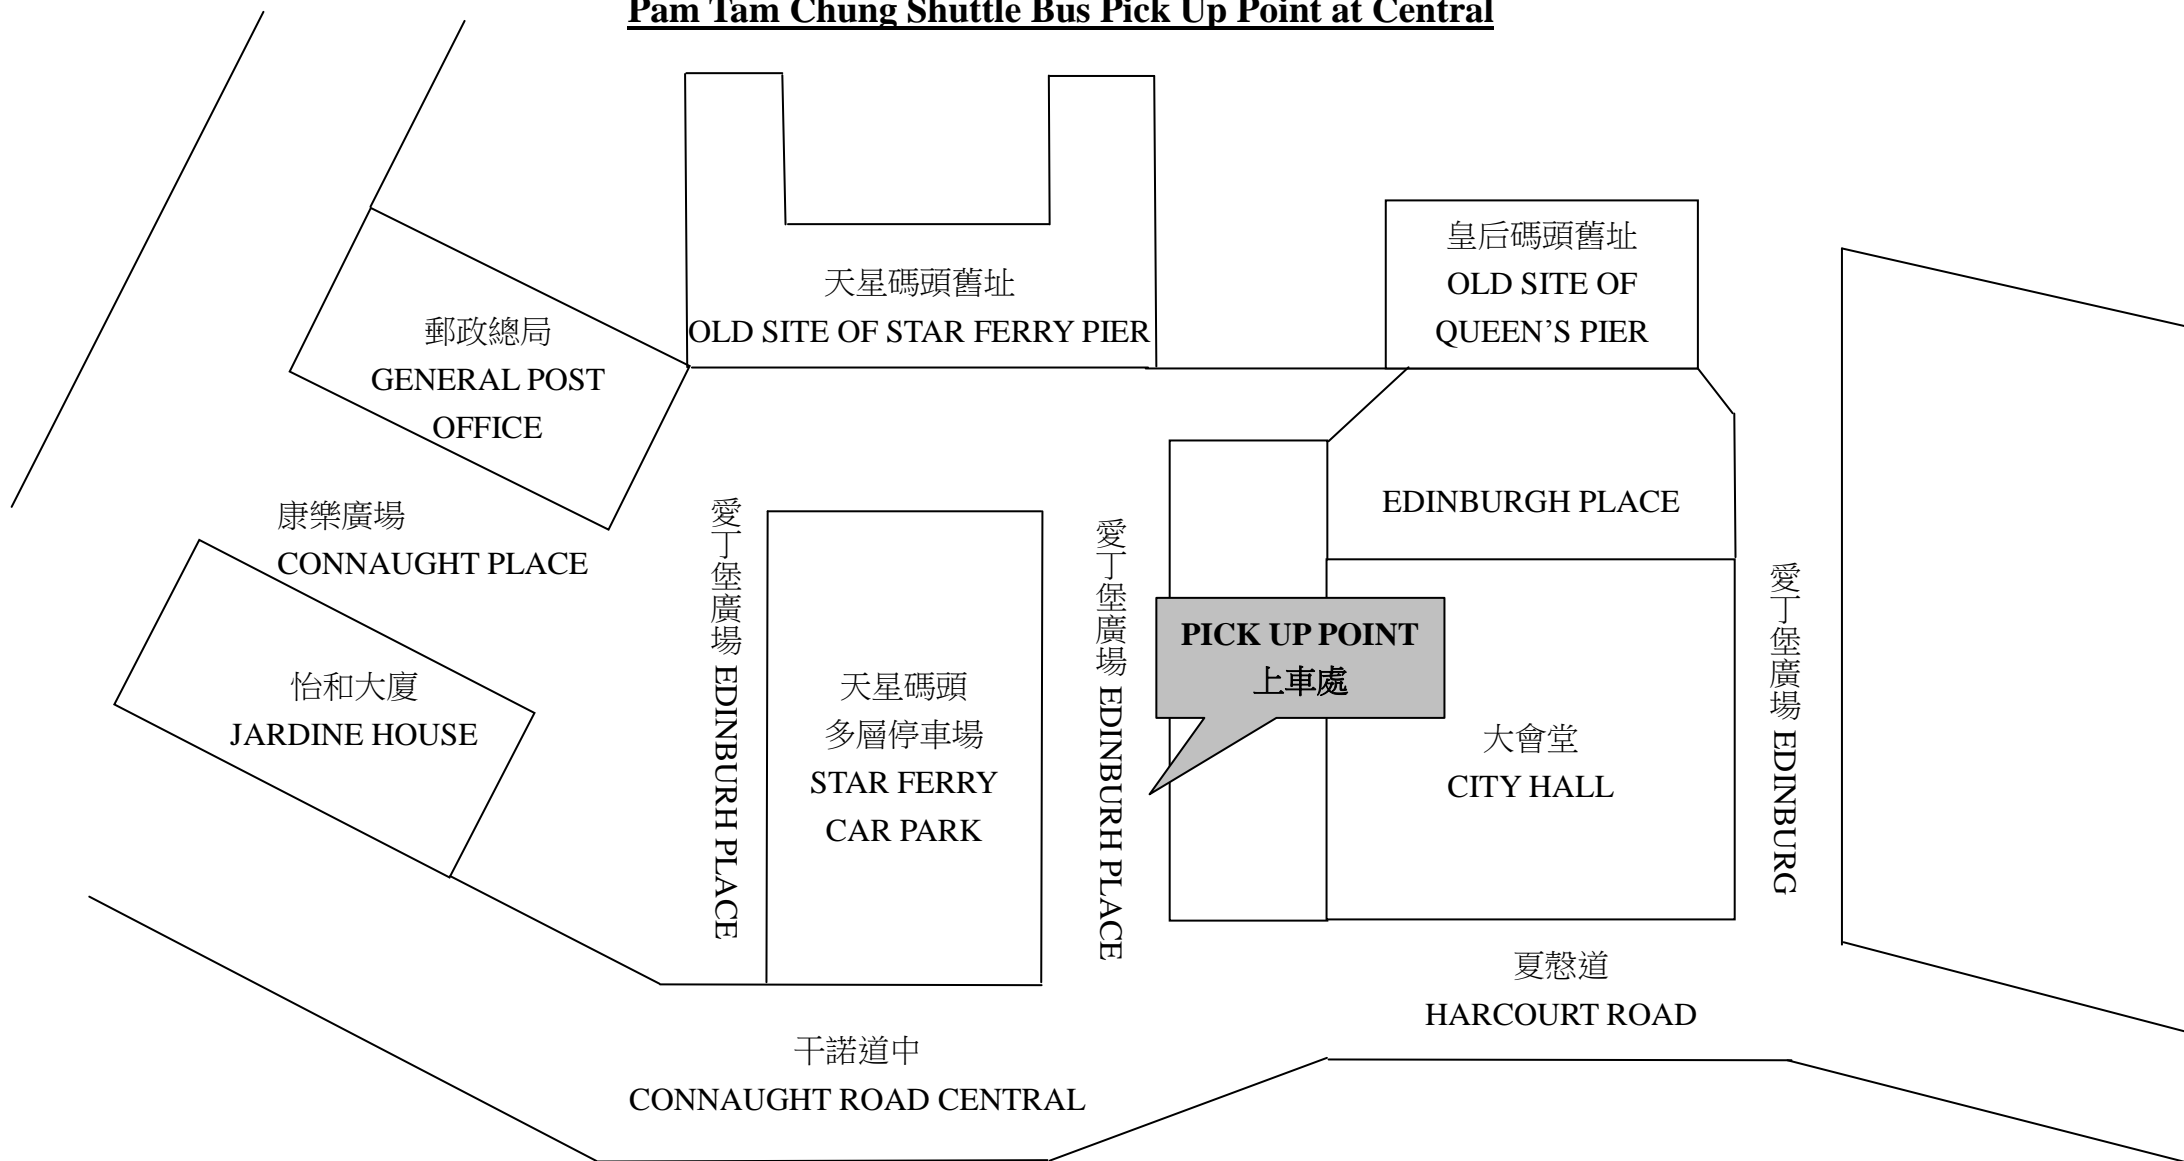

往北潭涌接駁巴士 - 中環上車處

Pam Tam Chung Shuttle Bus Pick Up Point at Central

上車處
Pick-Up point:

愛丁堡廣場大會堂巴士總站
City Hall Bus Terminus, Edinburgh Place